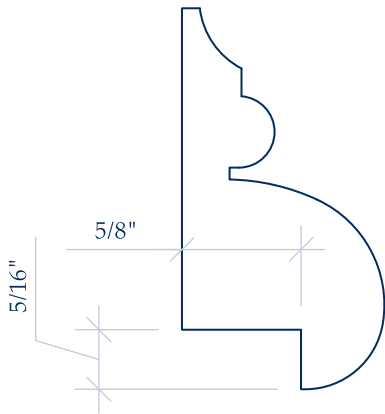

**IL 103C**  
11/16 x 1 5/8

**IL 105C**  
3/4 x 1 5/8

**IL 118C**  
3/4 x 1 3/4

**IL 129C**  
3/4 x 1 3/4

**IL 127C**  
3/4 x 1 13/16

Profiles Shown 1:1

Greenwich, CT  
203.531.8050 914.939.2500

Bethel, CT  
203.748.5629

Newtown, CT  
203.364.0074

Stamford, CT  
203.348.3761

Croton Falls, NY  
914.277.3603

Shrub Oak, NY  
914.245.5050

IL 128C  
3/4 x 1 7/8

IL 131C  
3/4 x 2

IL 130C  
3/4 x 2

IL 113C  
1 1/16 x 2

IL 125C  
1 1/4 x 2 1/2

IL 106C  
13/16 x 2 7/8

**IL 102S**  
1/2 x 3/4

**IL 101S**  
3/8 x 13/16

**IL 104S**  
1/2 x 1 1/16

**IL 136S**  
1/2 x 1 1/16

**IL 137S**  
1/2 x 1 1/8

**IL 105S**  
1/2 x 1 1/8

**IL 103S**  
1/2 x 1 1/4

**IL 138S**  
1/2 x 1 3/4

Profiles Shown 1:1

**Greenwich, CT**  
203.531.8050 914.939.2500

**Bethel, CT**  
203.748.5629

**Newtown, CT**  
203.364.0074

**Stamford, CT**  
203.348.3761