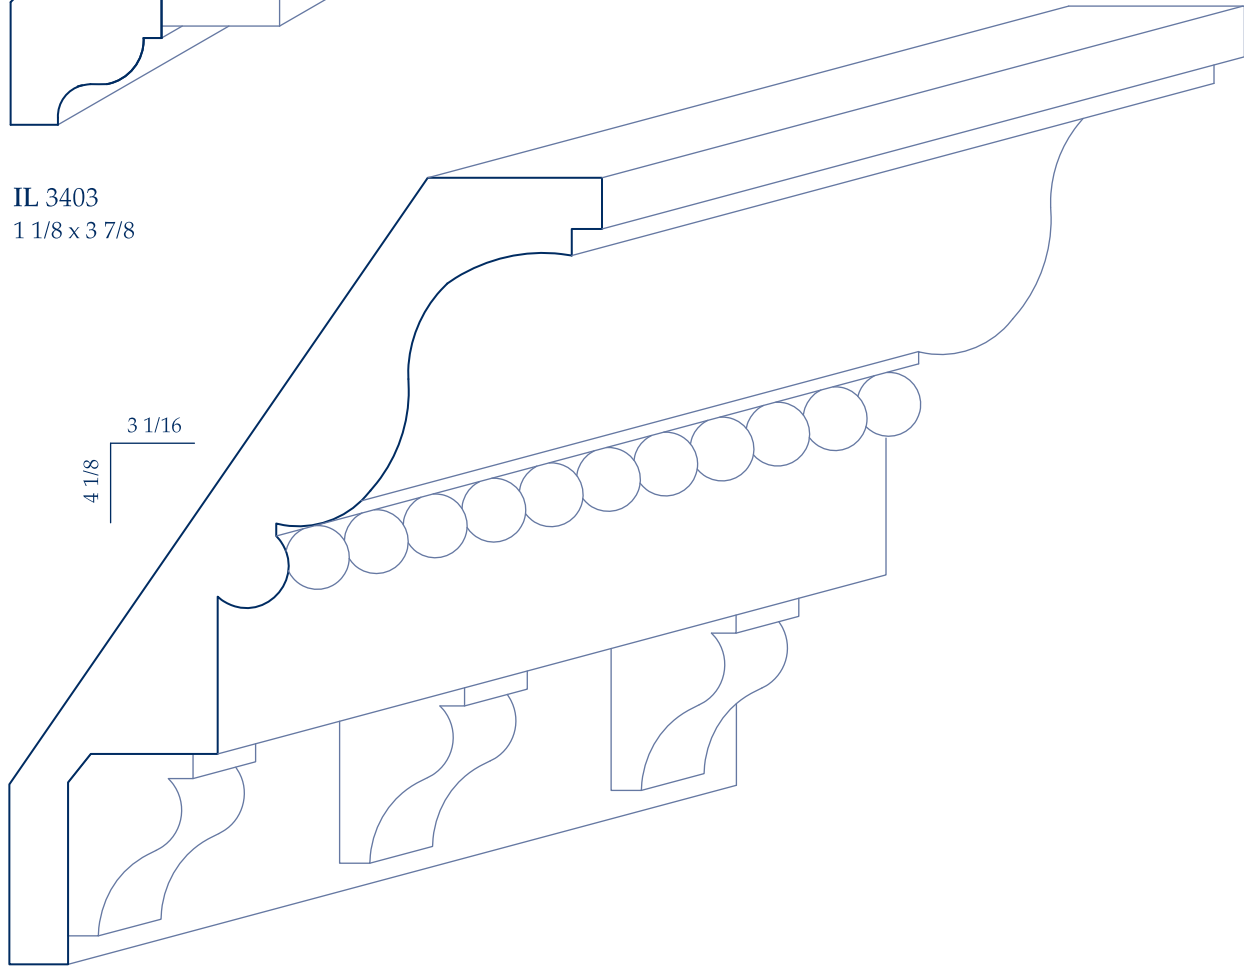

Stamford, CT
203.348.3761

Croton Falls, NY
914.277.3603

Shrub Oak, NY
914.245.5050

IL 3403
1 1/8 x 3 7/8

IL 3402
13/16 x 5 1/8

IL 3400
13/16 x 5 3/4

IL 3404
13/16 x 5 3/4

Profiles Shown 1:1