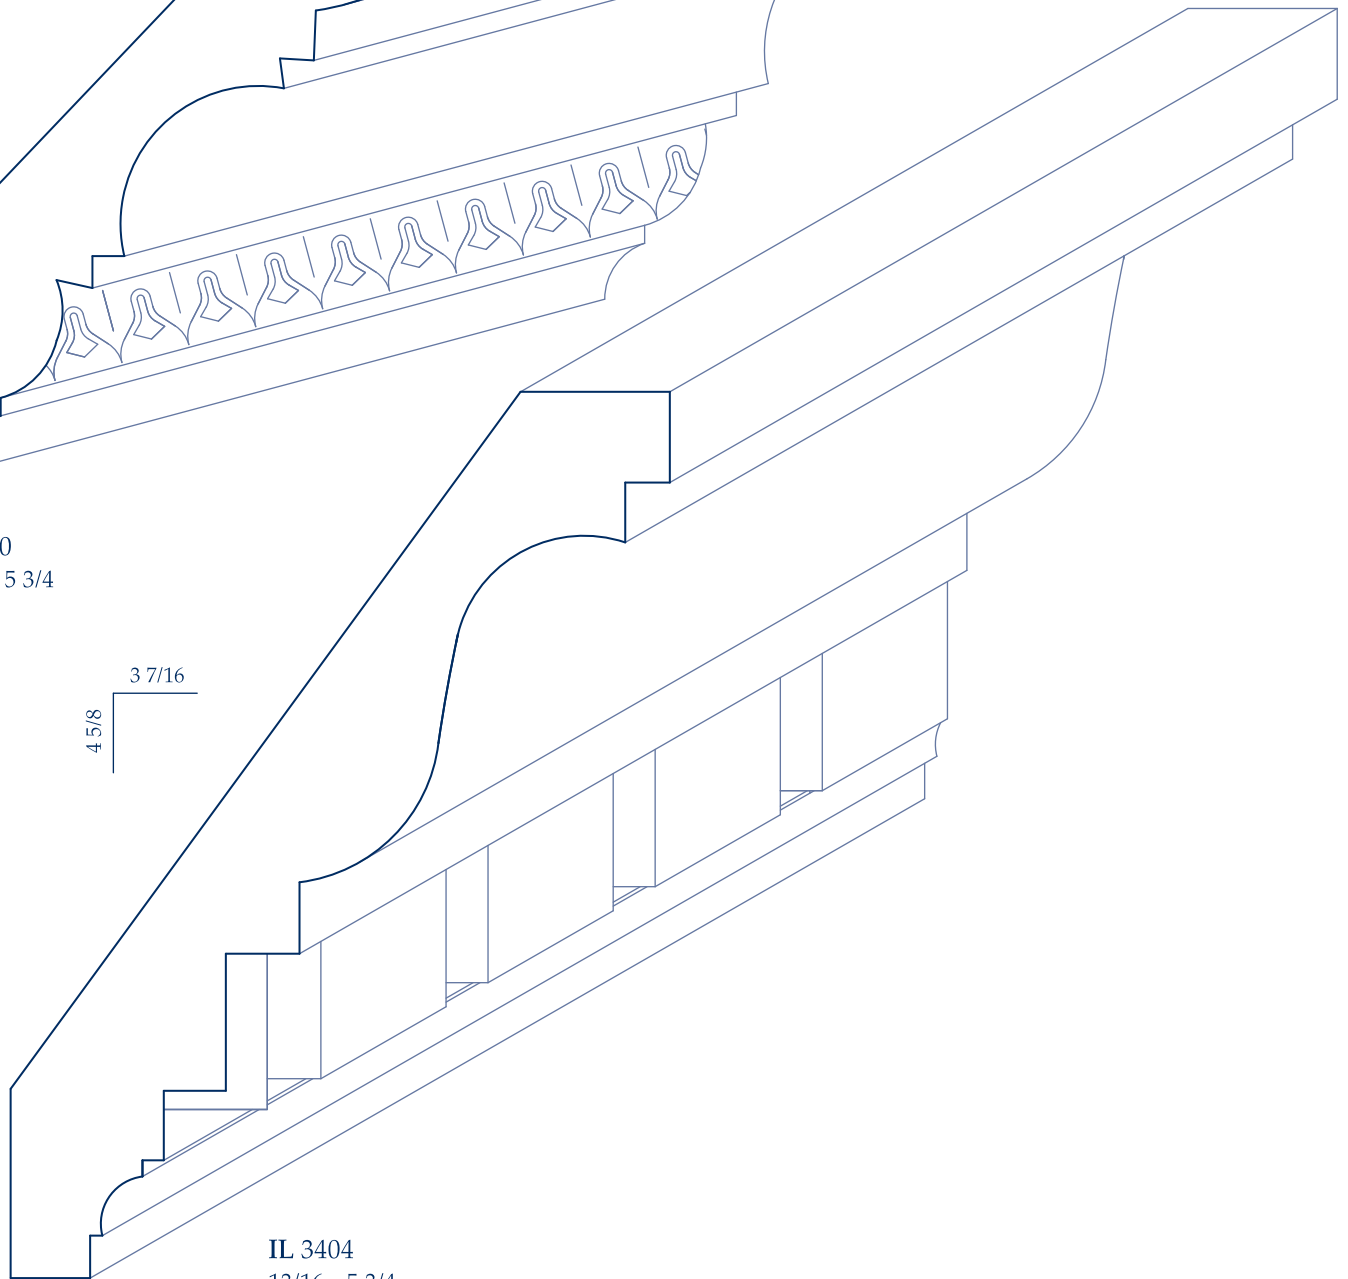

Stamford, CT
203.348.3761

Croton Falls, NY
914.277.3603

Shrub Oak, NY
914.245.5050

IL 3403
1 1/8 x 3 7/8

IL 3402
13/16 x 5 1/8

IL 3400
13/16 x 5 3/4

IL 3404
13/16 x 5 3/4

Profiles Shown 1:1