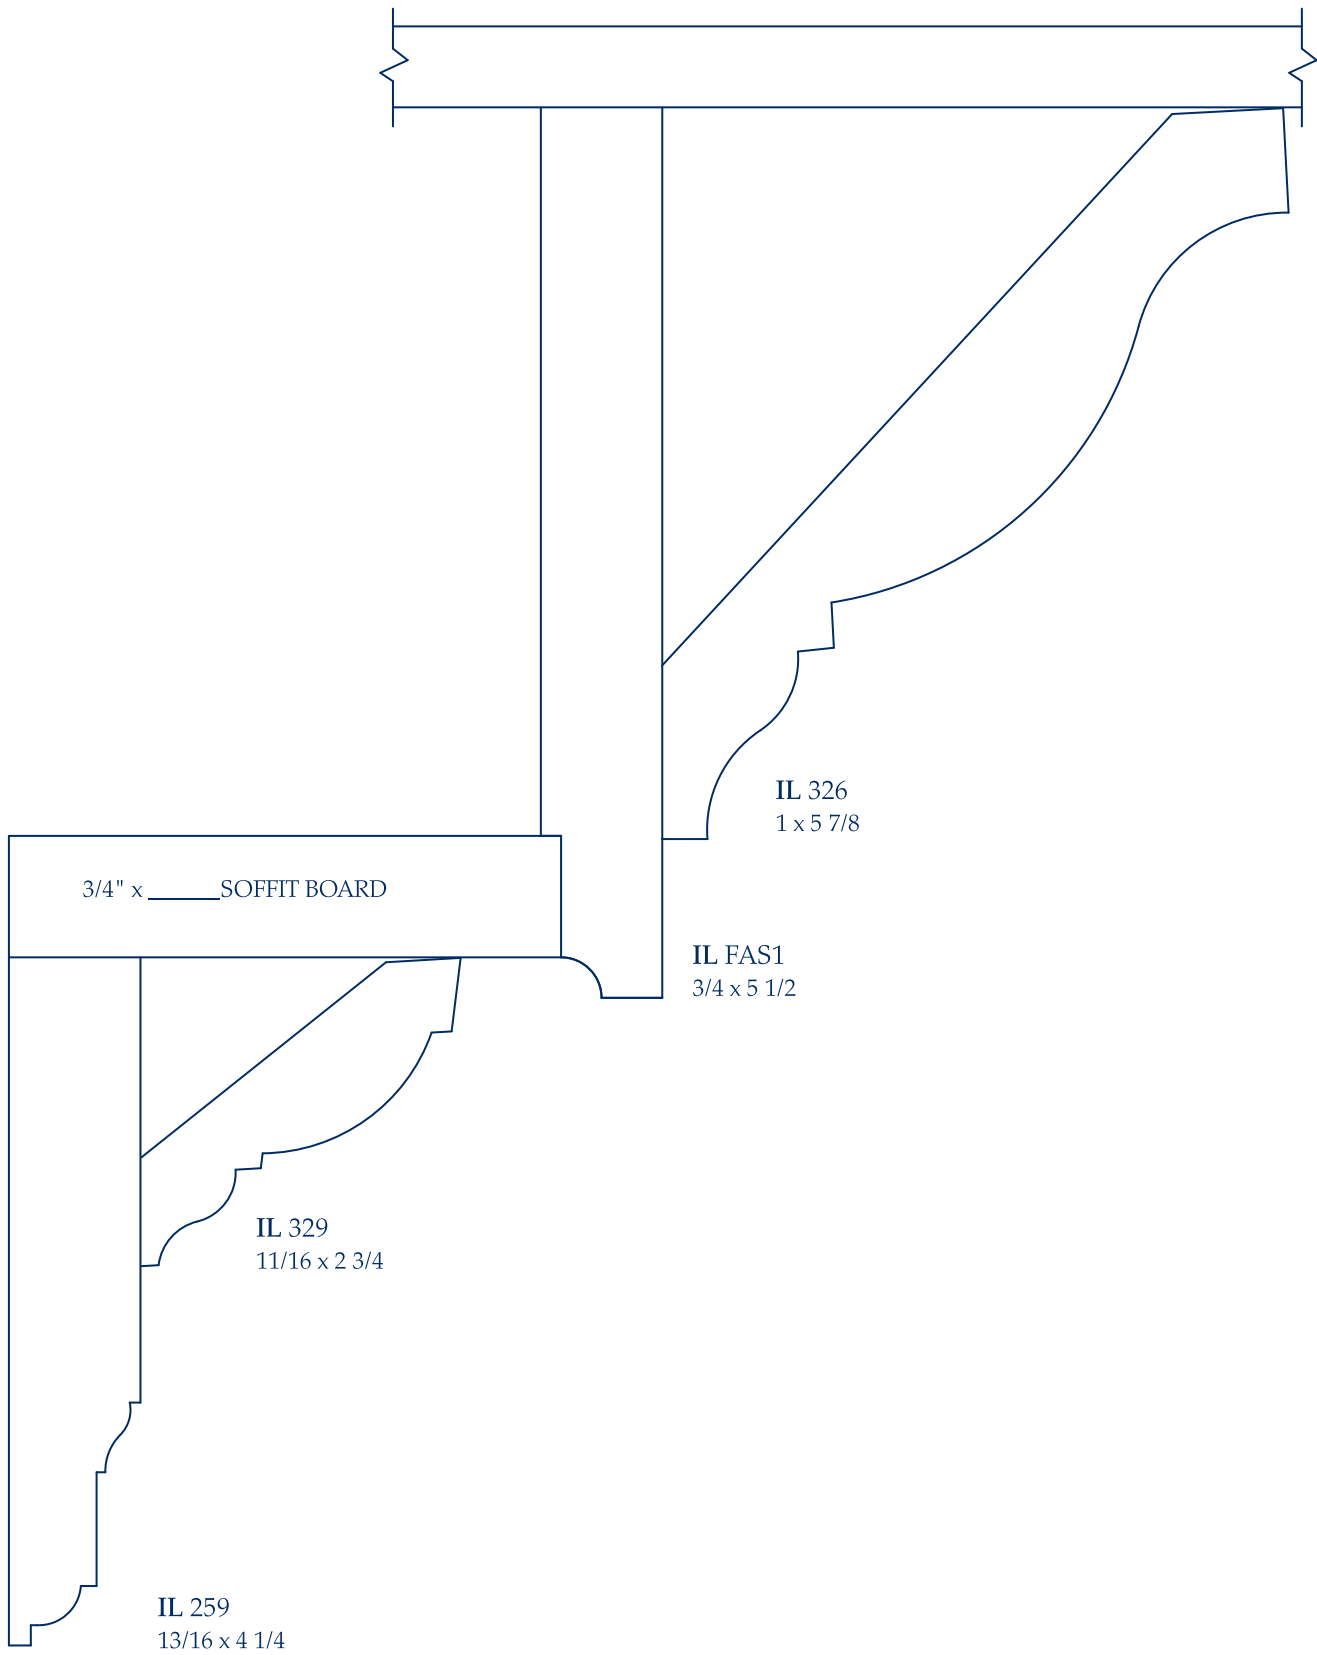

Stamford, CT
203.348.3761

Croton Falls, NY
914.277.3603

Shrub Oak, NY
914.245.5050

IL 3403
1 1/8 x 3 7/8

IL 3402
13/16 x 5 1/8

IL 3400
13/16 x 5 3/4

IL 3404
13/16 x 5 3/4

Profiles Shown 1:1